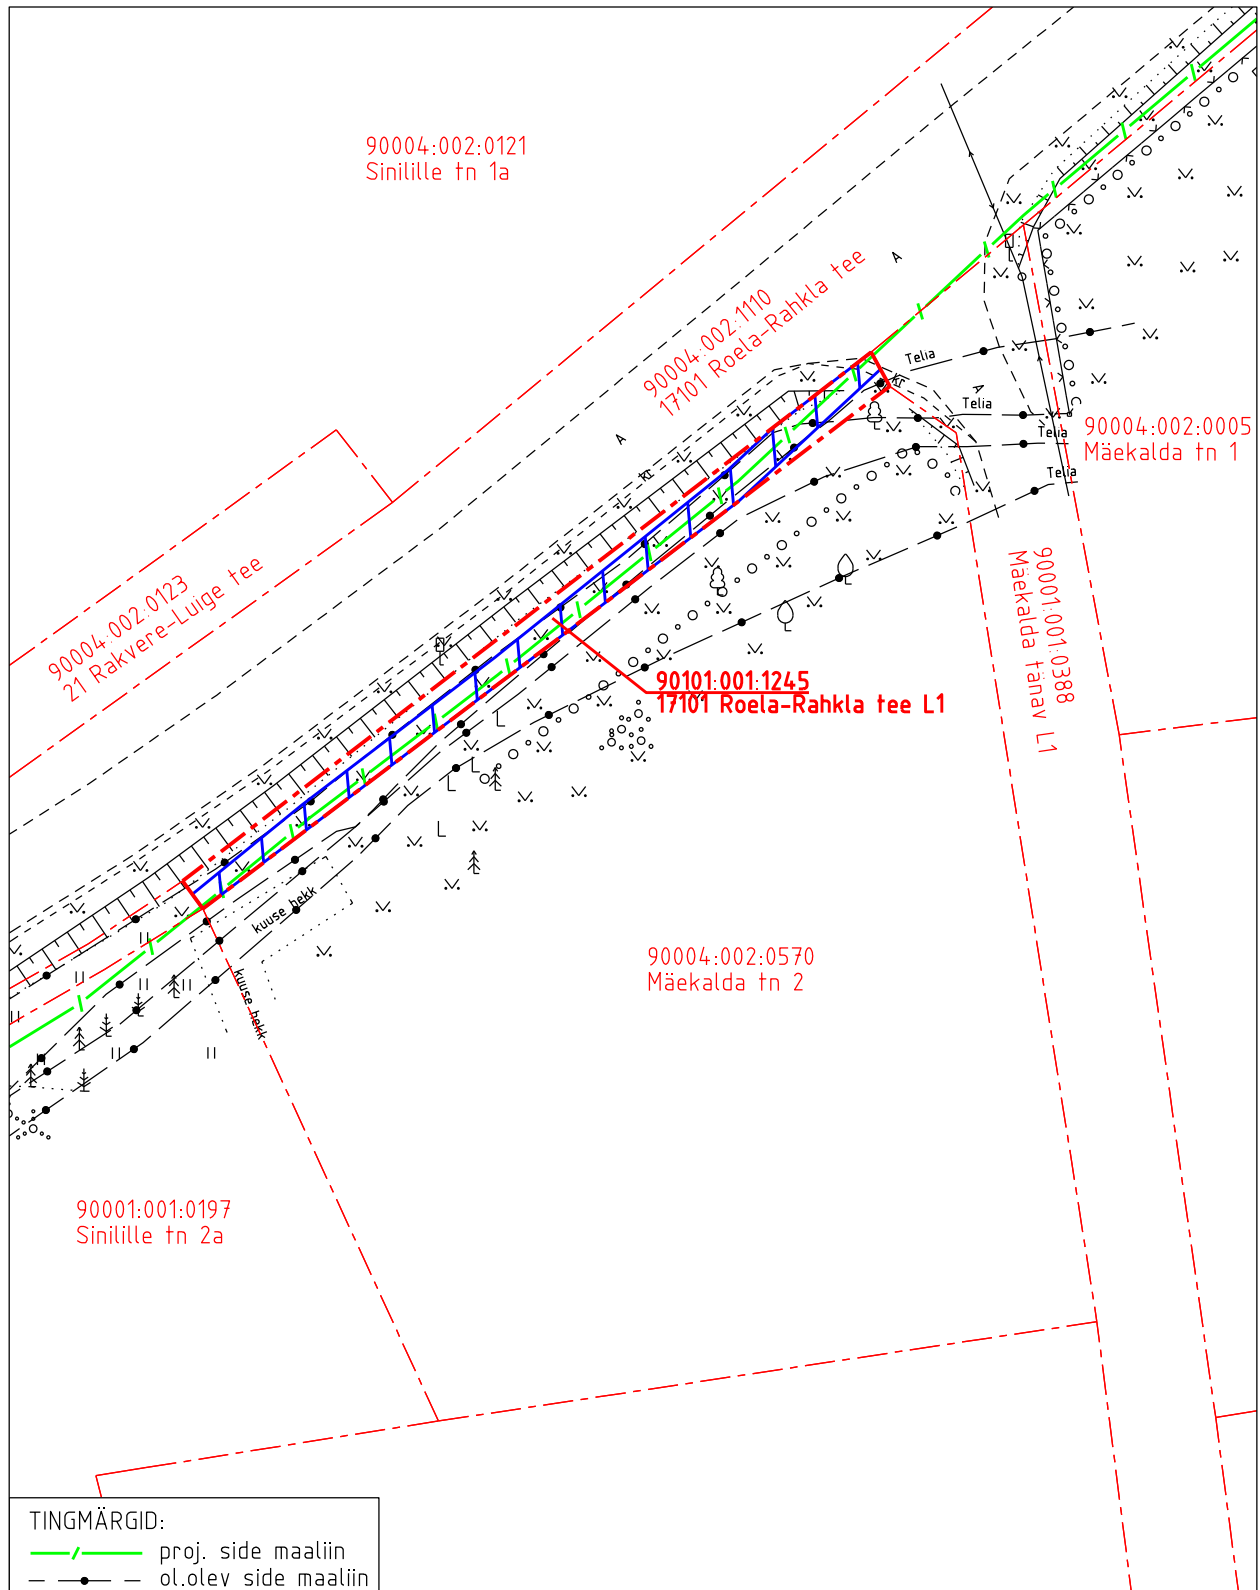

Koormatava ala asendiplaan

Kinnistu nimi: 17101 Roela-Rahkla tee L1

Katastritunnus: 90101:001:1245

Asukoht: Roela alevik, Vinni vald, Lääne-Viru maakond

Kirjanurk OÜ töö nr 10097P

Roela alevik, Tartu mnt 9 sideühendus

TINGMÄRGID:
— — — — — proj. side maaliin
— • — — — — ol.olev side maaliin

-  Koormatava ala pindala kokku ligikaudu 94 m²
-  Koormatava katastriüksuse piir
-  Katastriüksuste piirid

Plaan
M 1:500

Koostaja:
OÜ Kirjanurk